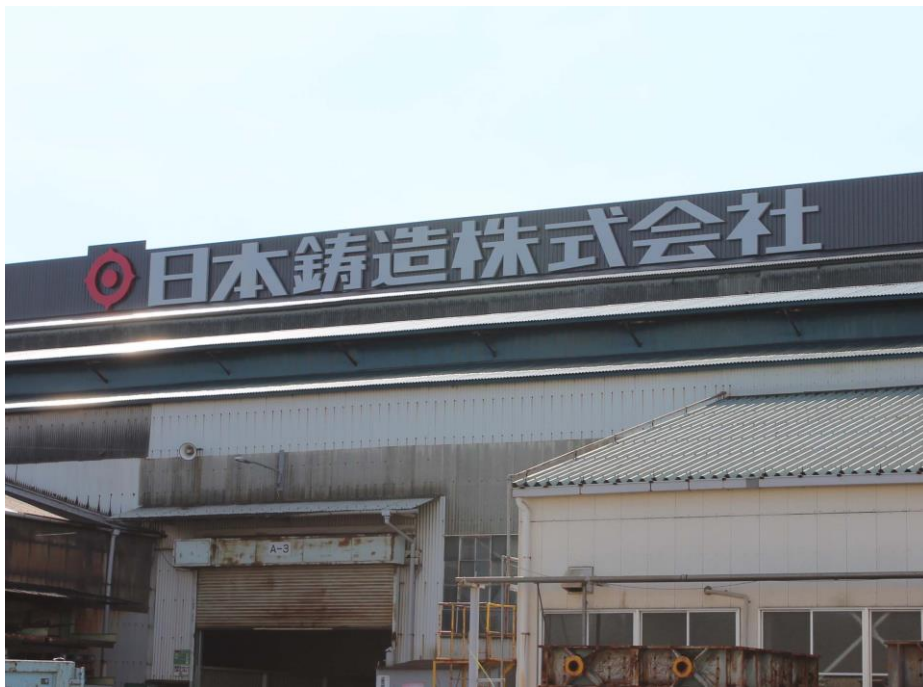

【川崎工場屋根に社名サインが設置されました！】

平成29年9月11日(月)川崎工場の屋根部分に当社、社名サインが設置されました。夜間には、内蔵されたLEDが光ります。武蔵白石駅ホームからも良く見え、殺風景な工場地帯の夜間景観に少し、彩りが加わった？かもしれません。

旧社名サイン

完成写真(昼景)

2017.9.13撮影

完成写真(夜景)

2017.9.13撮影